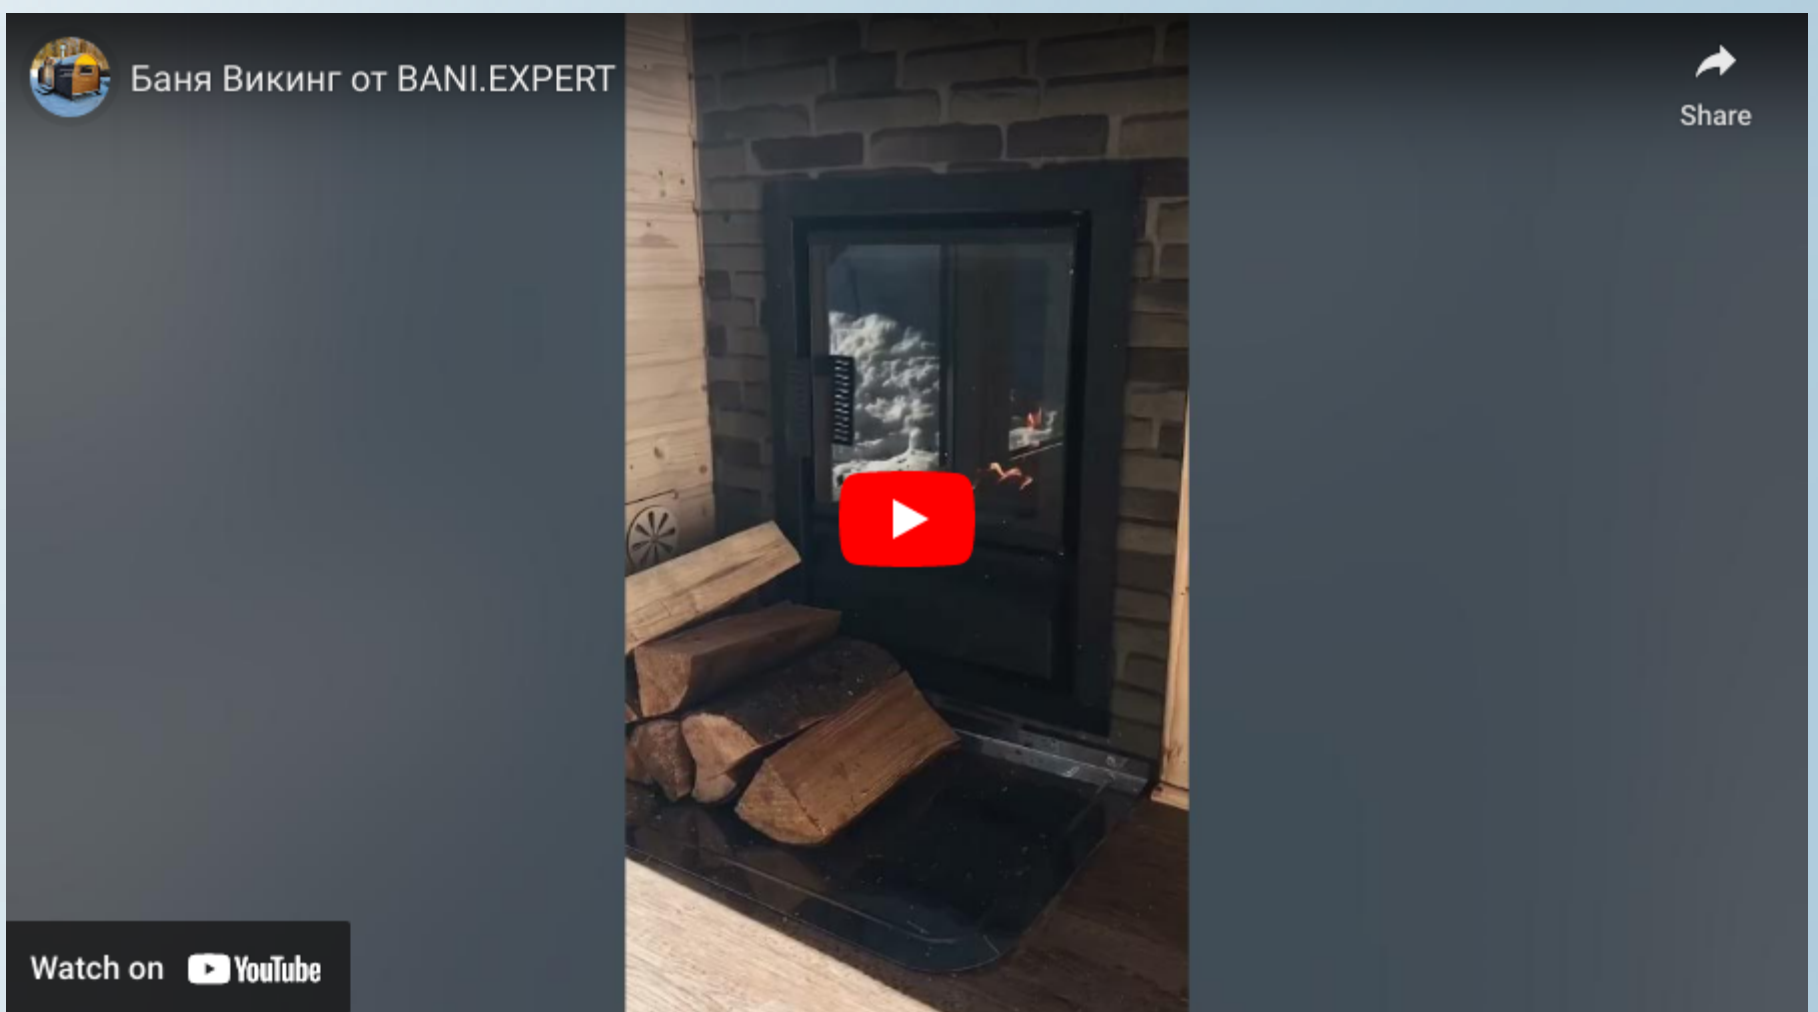

КРАТКИЙ ВИДЕООБЗОР: