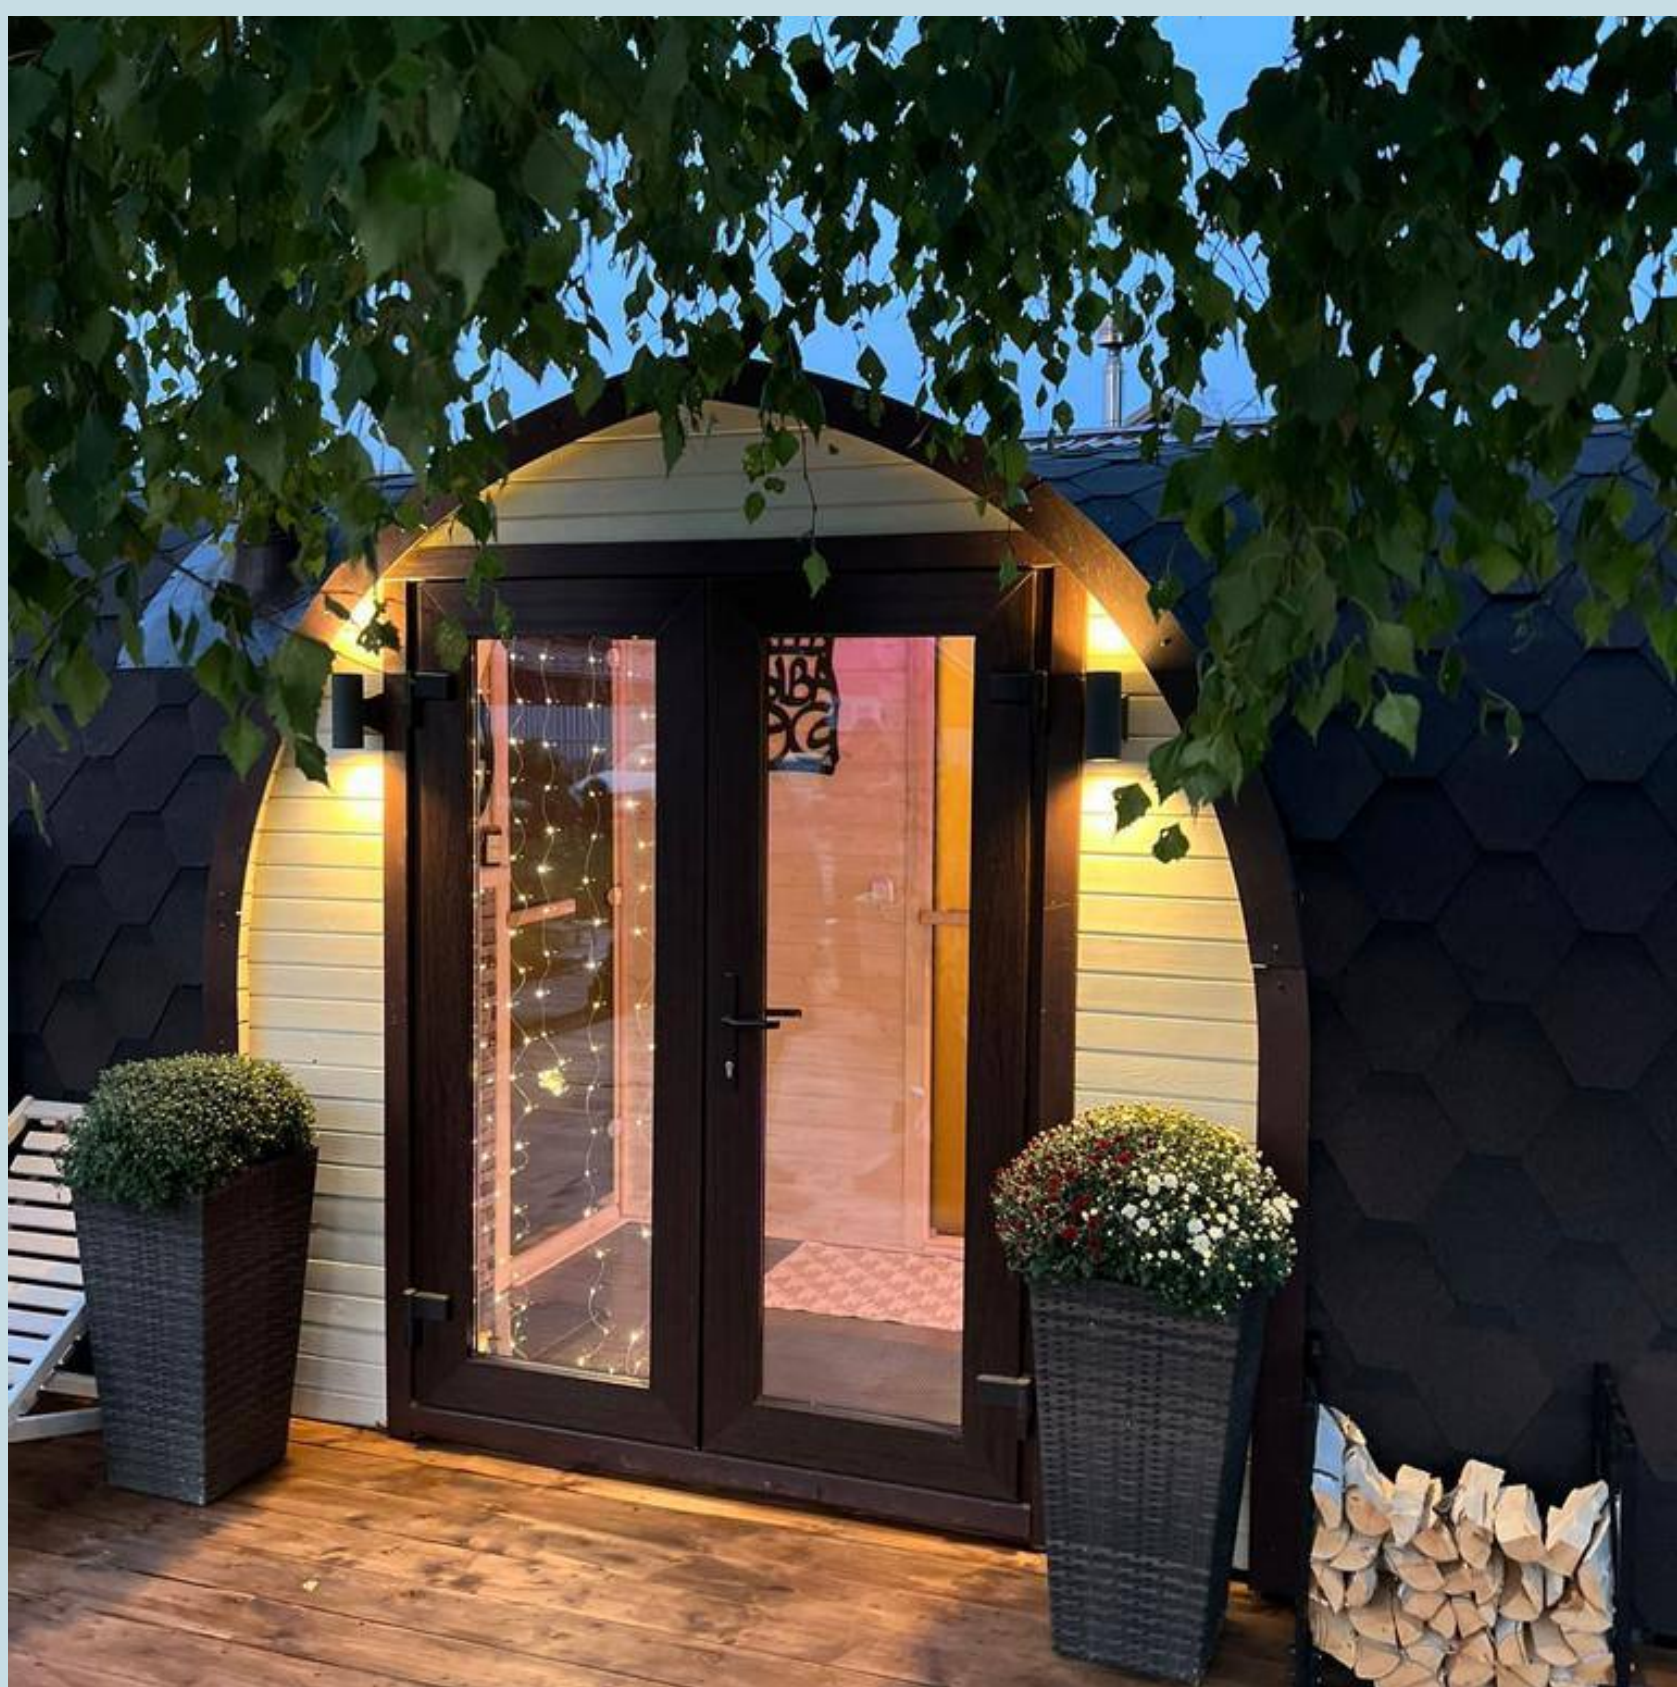

→ 13

FILM NEGATIVE

→ 13 A

→ 14