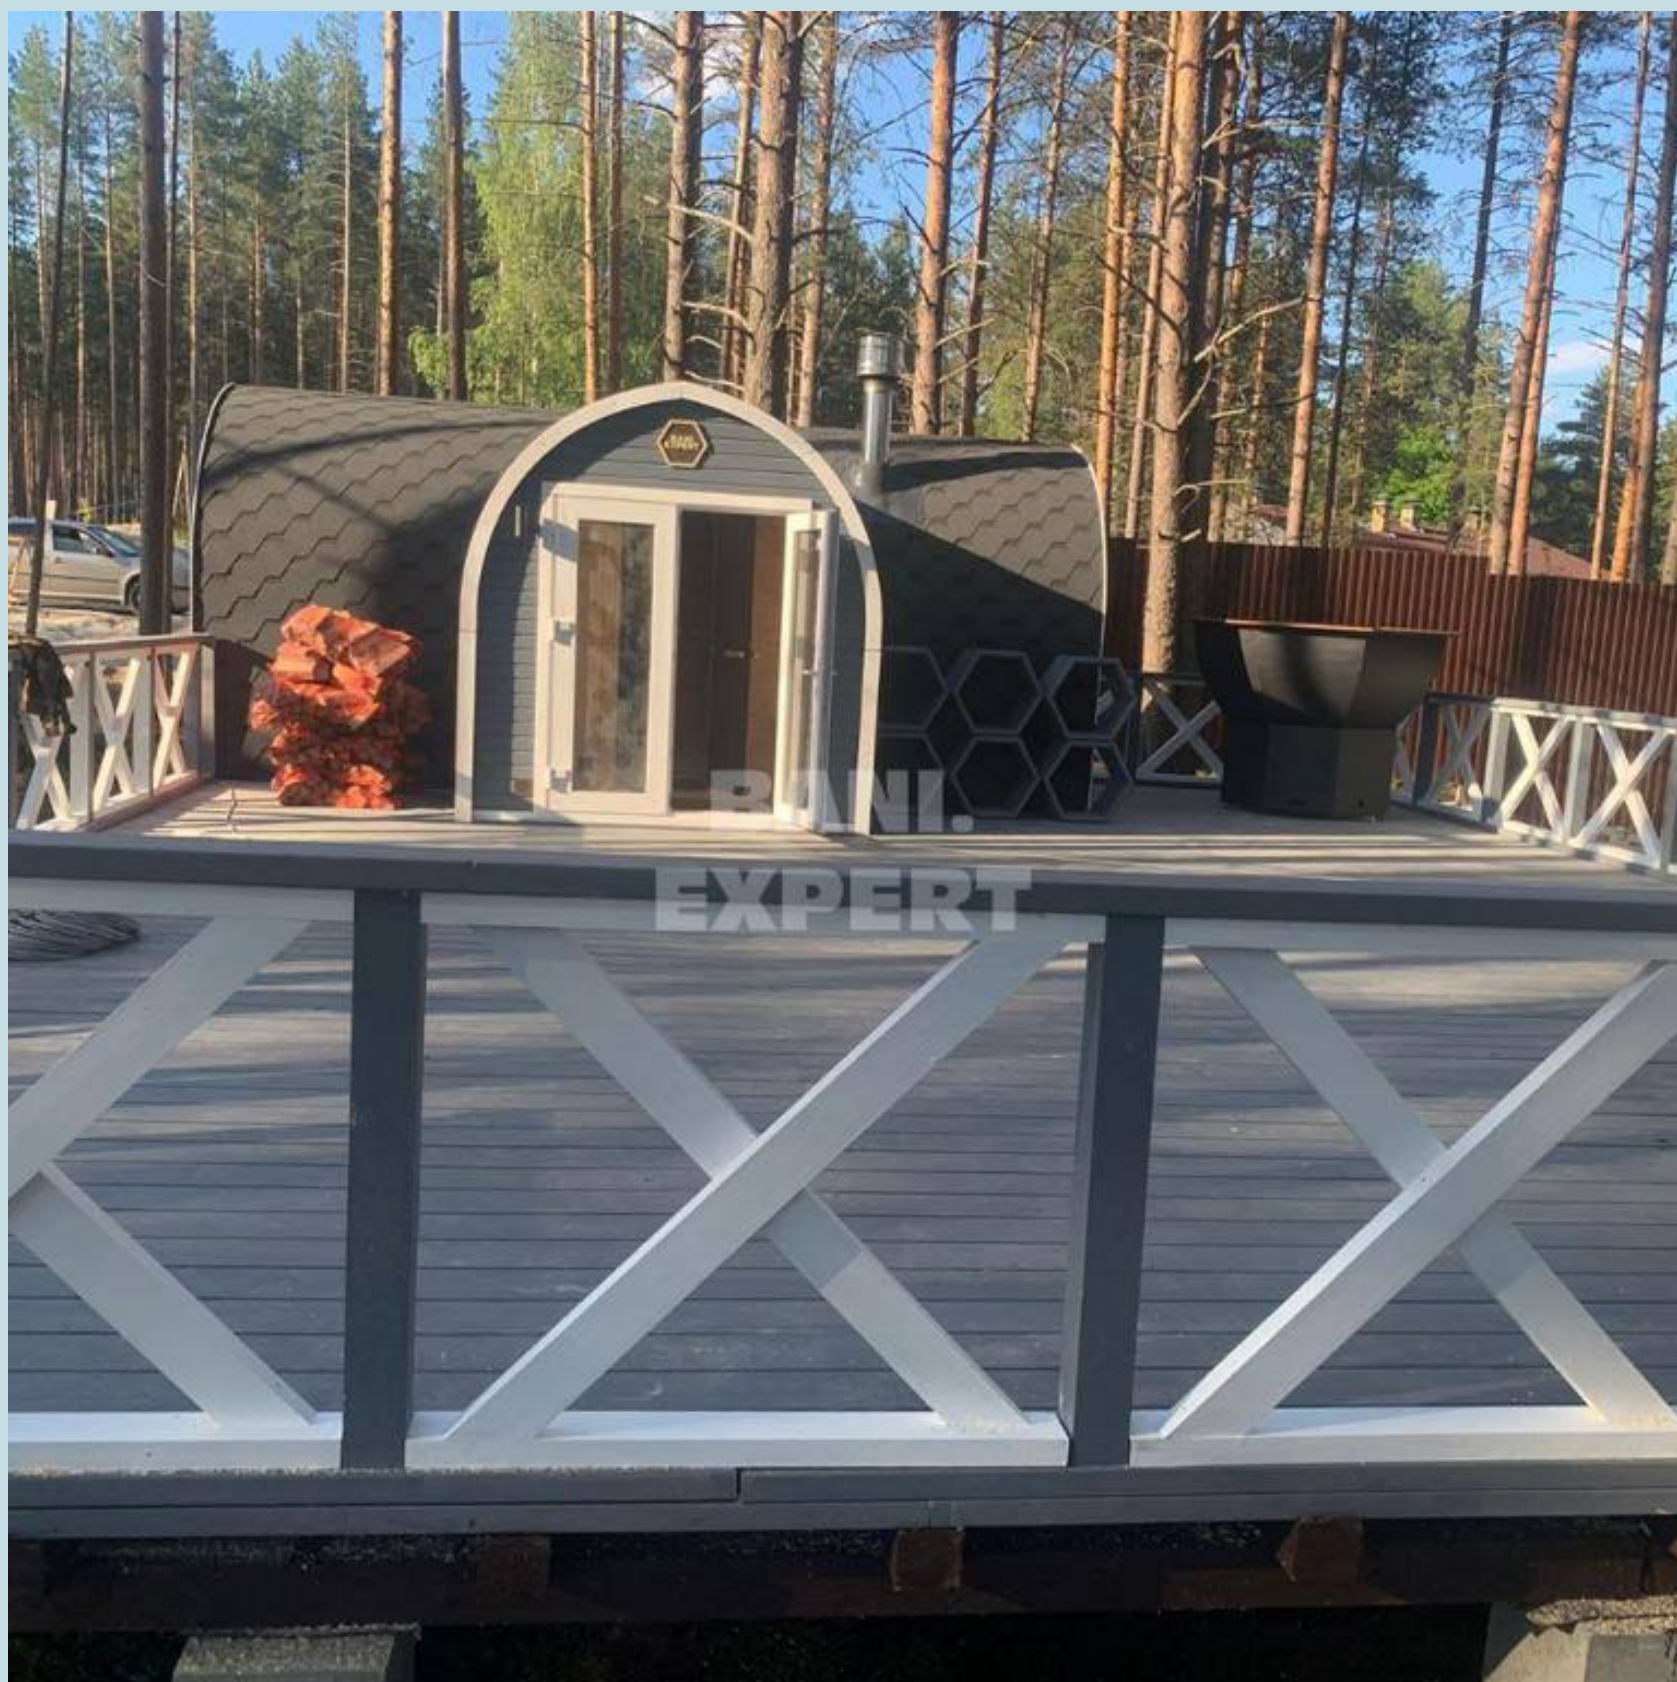

→ 13

FILM NEGATIVE

→ 13 A