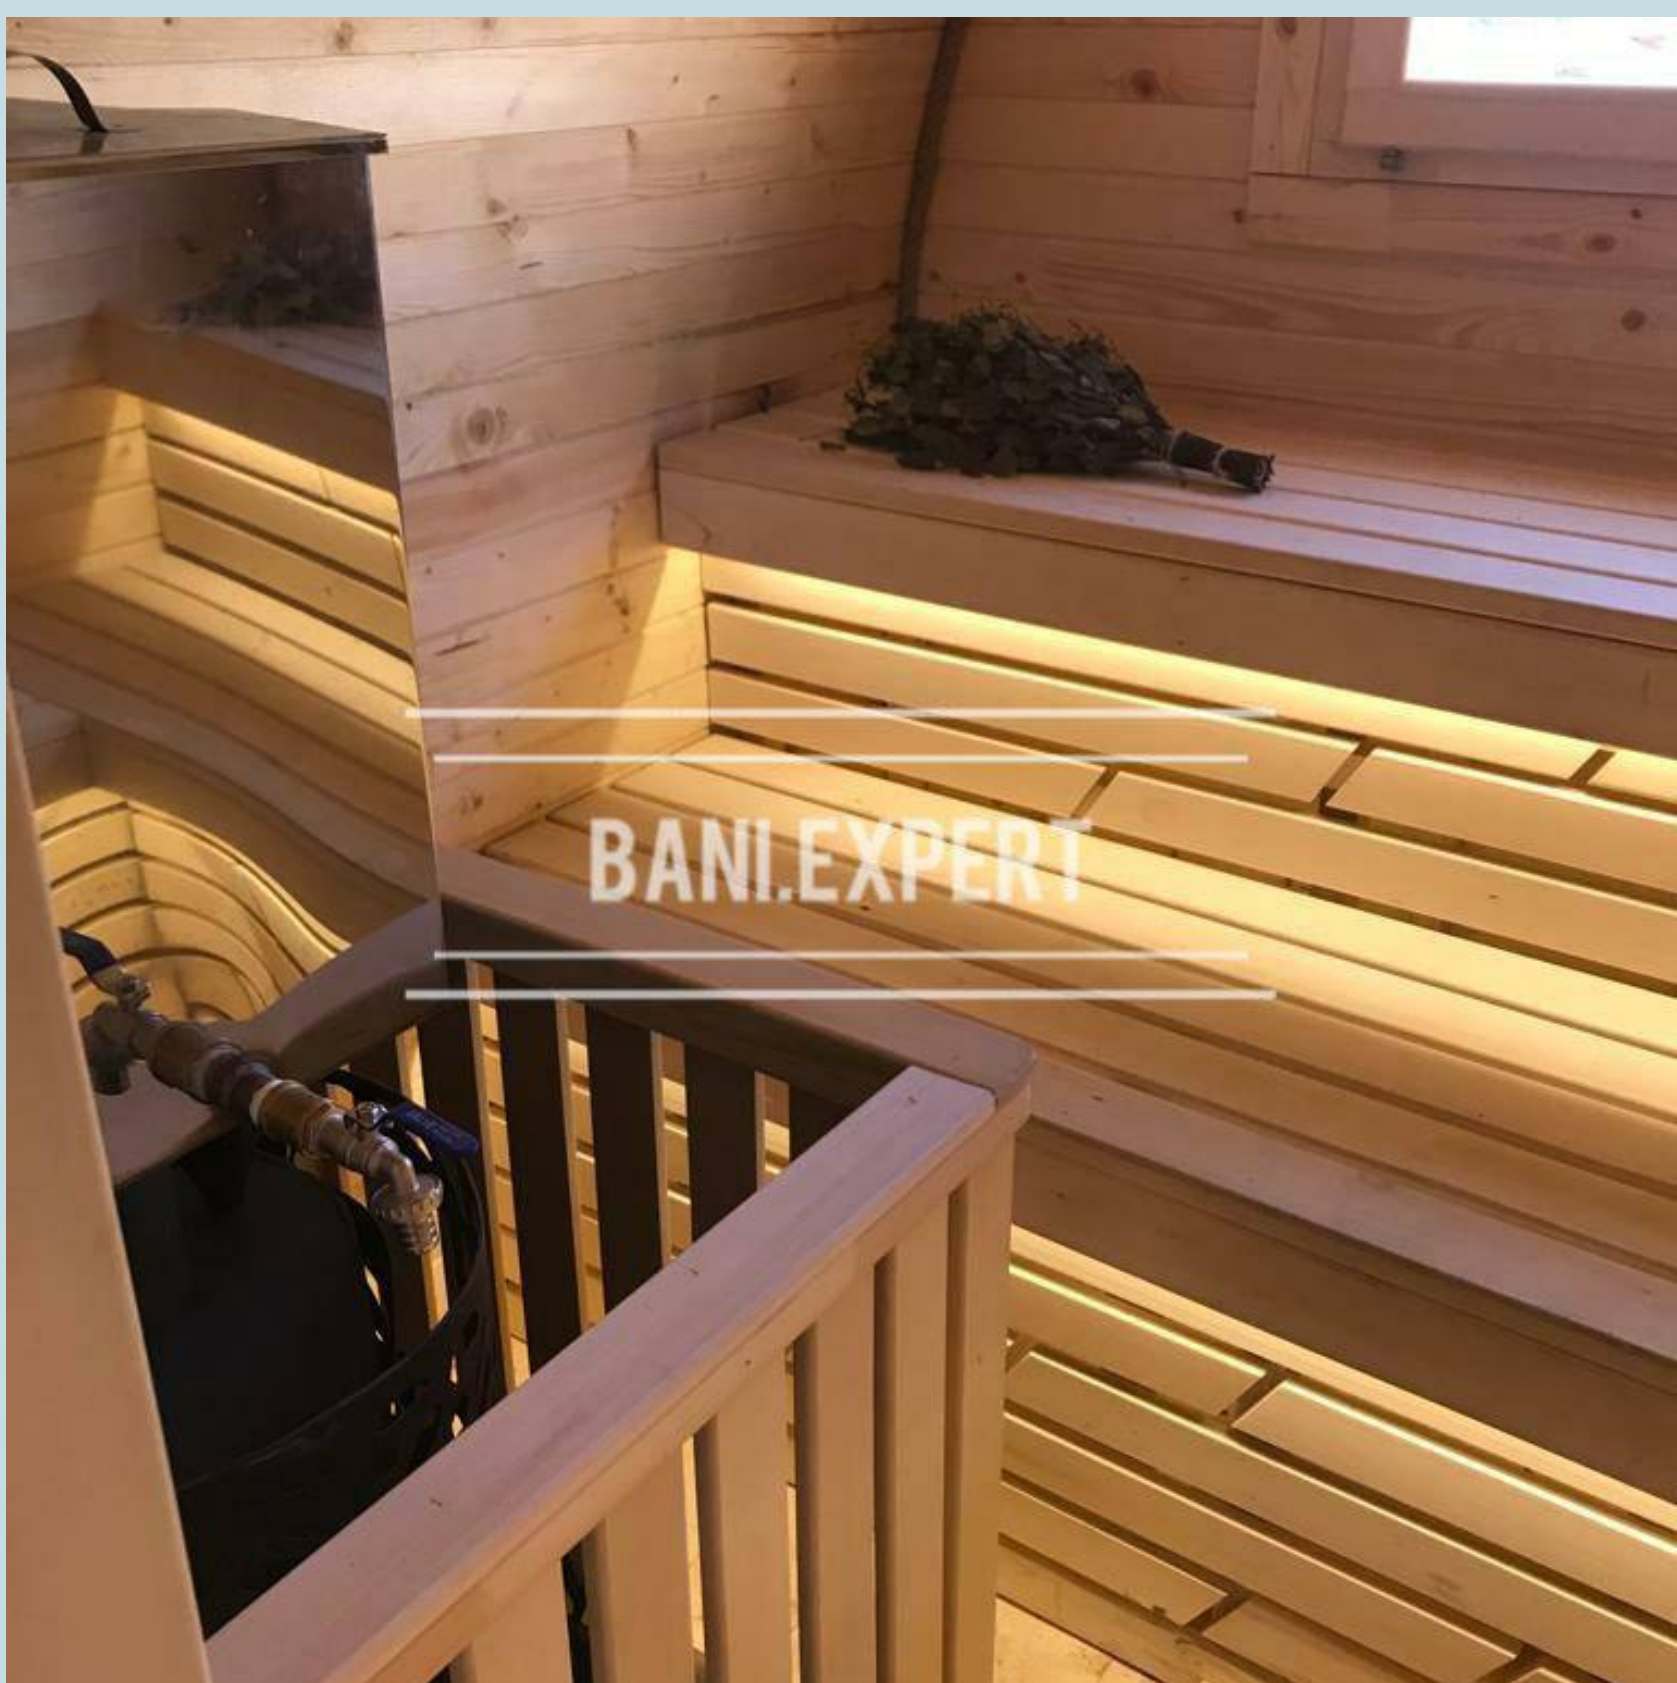

FILM NEGATIVE

→ 14

→ 14 A

FILM NEGATIVE